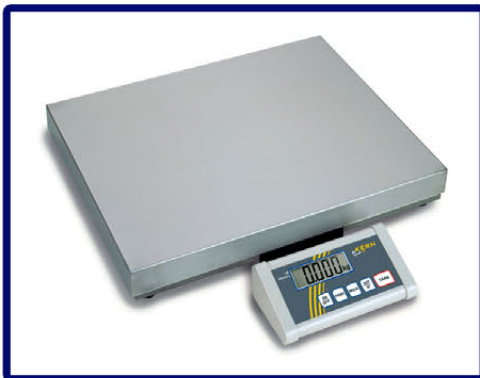

ELECTRÓNICA RAYA

Fabricación y Distribución de Equipos Electrónicos

PLATAFORMAS CON VISOR

PLATAFORMA KERN MOD. EOL

La plataforma EOL puede trabajar con alcances que pueden ir desde los 60 Kg. hasta los 120 Kg. y precisiones desde los 100 grs. hasta 200 grs. Plato acero lacado, Dígitos de 25 mm, función TARA, Tecla de retención HOLD Alimentación a pilas (Autonomía 60 horas.

Calibración externa. **Garantía: 2 años.**

PLATAFORMA KERN MOD. EOS

Alcances: 150kg y 300Kg. Precisiones: 100gr y 200gr. Plataforma con indicador, asidera y 2 ruedas, adecuada para pesar animales vivos. Plato de acero inoxidable con esterilla de caucho antideslizante. Tara sustractiva Peso en kilos y libras. Tecla de mantenimiento de pesada Alimentación a red y a pilas (autonomía 60 h).

Soporte mural de serie. **Garantía: 2 años.**

PLATAFORMA KERN MOD. DE-N

Alcances: 3kg, 6K, 15Kg, 36Kg, 60Kg, 150Kg y 300Kg. Precisiones: 1gr, 2gr, 5gr, 10gr, 20gr, 50gr y 100gr. Indicador LCD extraíble (cable plato-indicador 1,5 m) Calibración externa. Función cuentapiezas Salida de datos RS 232. Total neto y Determinación % Pesaje de animales vivos. Peso en kilos, gramos, libras, onzas. Alimentación a red y a pilas (1 x 9 V - no incluida)

Garantía: 2 años.

PLATAFORMA KERN MOD. DE-D

Alcances: 6K, 12Kg, 24Kg, 60Kg y 120Kg. Precisiones: 0,5gr, 1gr, 2gr, 5gr y 10gr. Plato de acero inoxidable, Indicador LCD retroiluminado de 25 mm de altura. Calibración externa. Función cuentapiezas. Protección IP 65. Función PRE-TARE para la prerreducción manual del peso de un recipiente conocido. **Garantía: 2 años.**