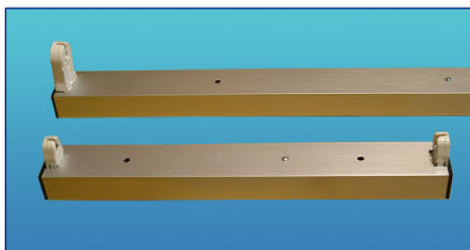

REGLETAS FLUORESCENTES.

REGLETAS DE ALUMINIO ANODIZADO.

Disponibles para 8W, 10W, 15W, 18W Y 36W.

Se pueden suministrar con reactancia o sin ella.