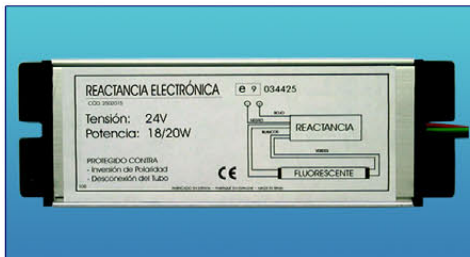

### REACTANCIA ELECTRÓNICA 12V.

REACTANCIA 12V. - 230V.

Potencias disponibles: 8W, 10W, 15W, 18W Y 36W.

Protección contra inversión de polaridad y desconexión del tubo.

### REACTANCIA ELECTRÓNICA 24V.

REACTANCIA 24V. - 230V.

Potencias disponibles: 8W, 10W, 15W, 18W Y 36W.

Protección contra inversión de polaridad y desconexión del tubo.